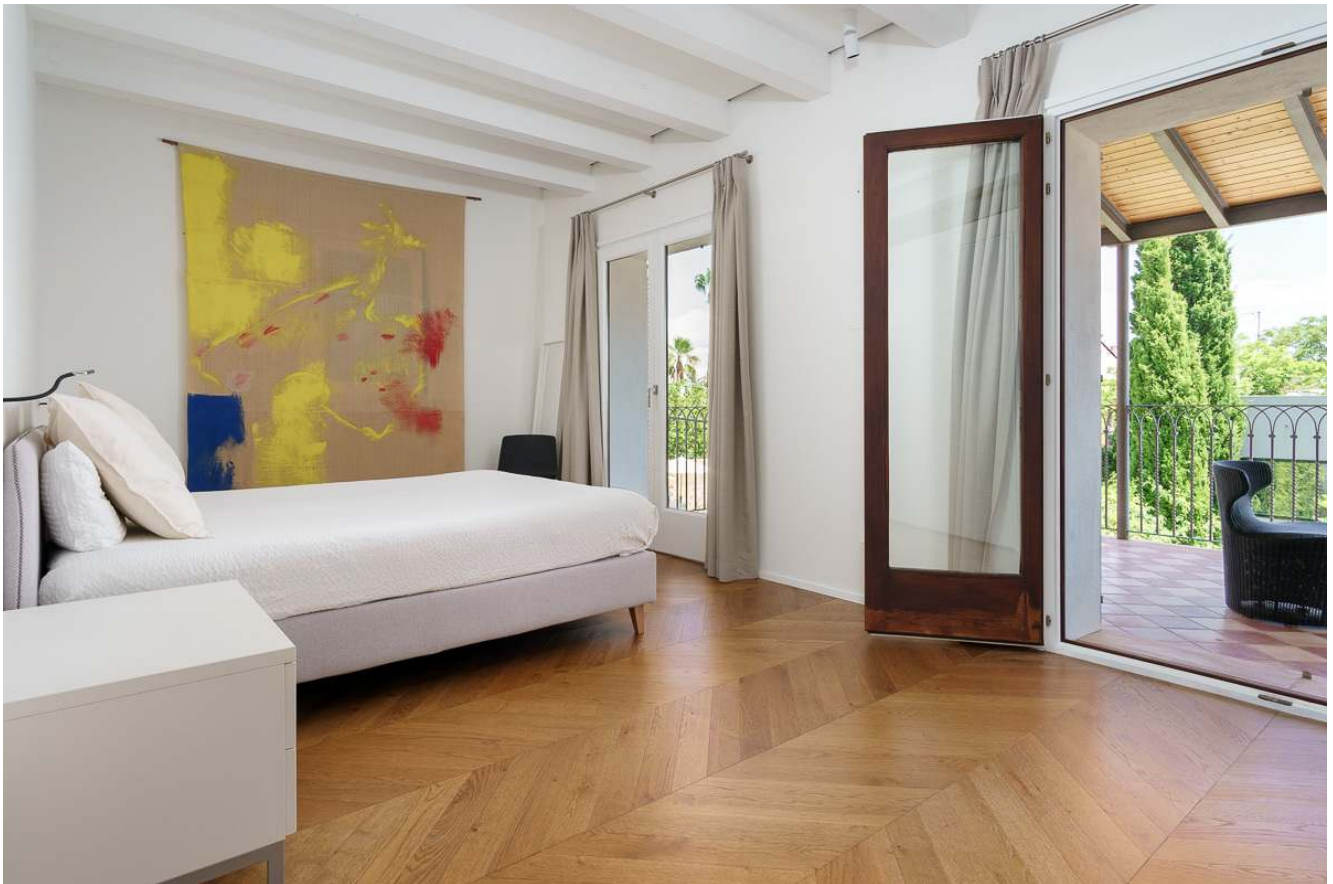

C-816

bconnected®