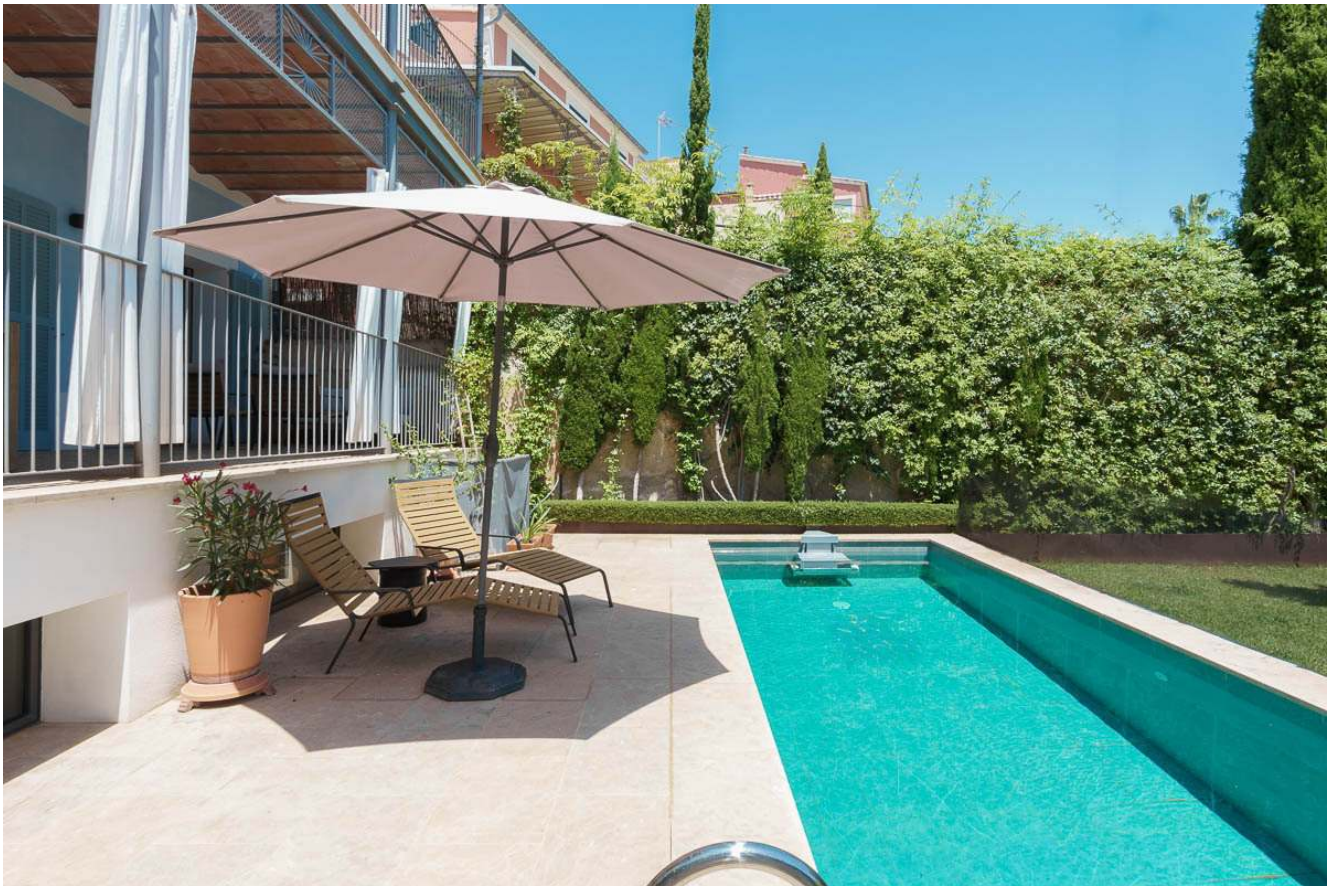

C-816

bconnected®