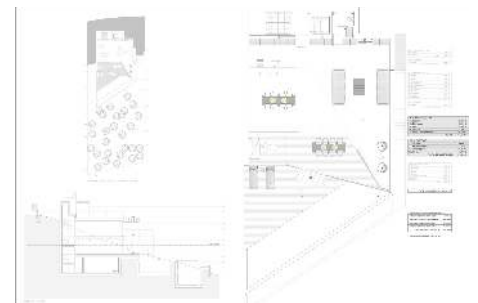

Perfect PLOT with LICENSE to build a designer VILLA with partial seaviews in Camp de Mar

€ 1.800.000,00 €

Camp De Mar

4

4

ca. 520 m²

ca. 1.117 m²

Preciosa PARCELA con LICENCIA para construir una VILLA de diseño con vistas al mar en Camp de Mar

Perfektes GRUNDSTÜCK mit LIZENZ zum Bau einer Designer-VILLA mit Teilmeerblick in Camp de Mar