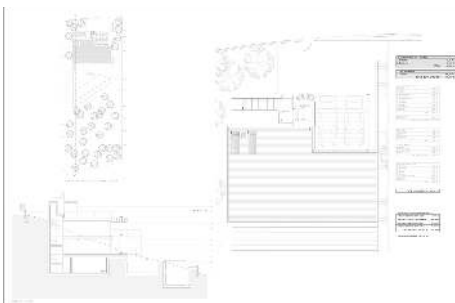

Perfect PLOT with LICENSE to build a designer VILLA with partial seaviews in Camp de Mar

€ 1.800.000,00 €

Camp De Mar

4

4

ca. 520 m²

ca. 1.117 m²

Preciosa PARCELA con LICENCIA para construir una VILLA de diseño con vistas al mar en Camp de Mar

Perfektes GRUNDSTÜCK mit LIZENZ zum Bau einer Designer-VILLA mit Teilmeerblick in Camp de Mar