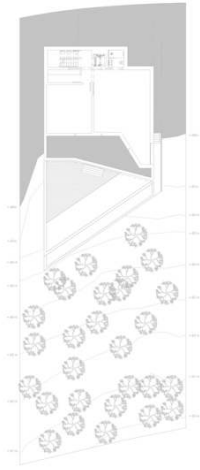

SECCION A-A 1:100