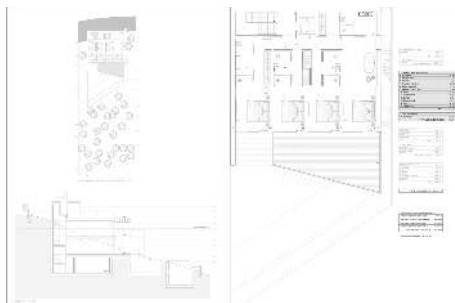

Perfect PLOT with LICENSE to build a designer VILLA with partial seaviews in Camp de Mar

€ 1.800.000,00 €

Camp De Mar

4

4

ca. 520 m²

ca. 1.117 m²

Preciosa PARCELA con LICENCIA para construir una VILLA de diseño con vistas al mar en Camp de Mar

Perfektes GRUNDSTÜCK mit LIZENZ zum Bau einer Designer-VILLA mit Teilmeerblick in Camp de Mar