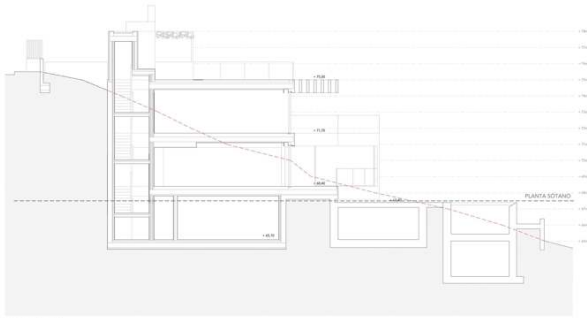

SECCION A-A 1:100