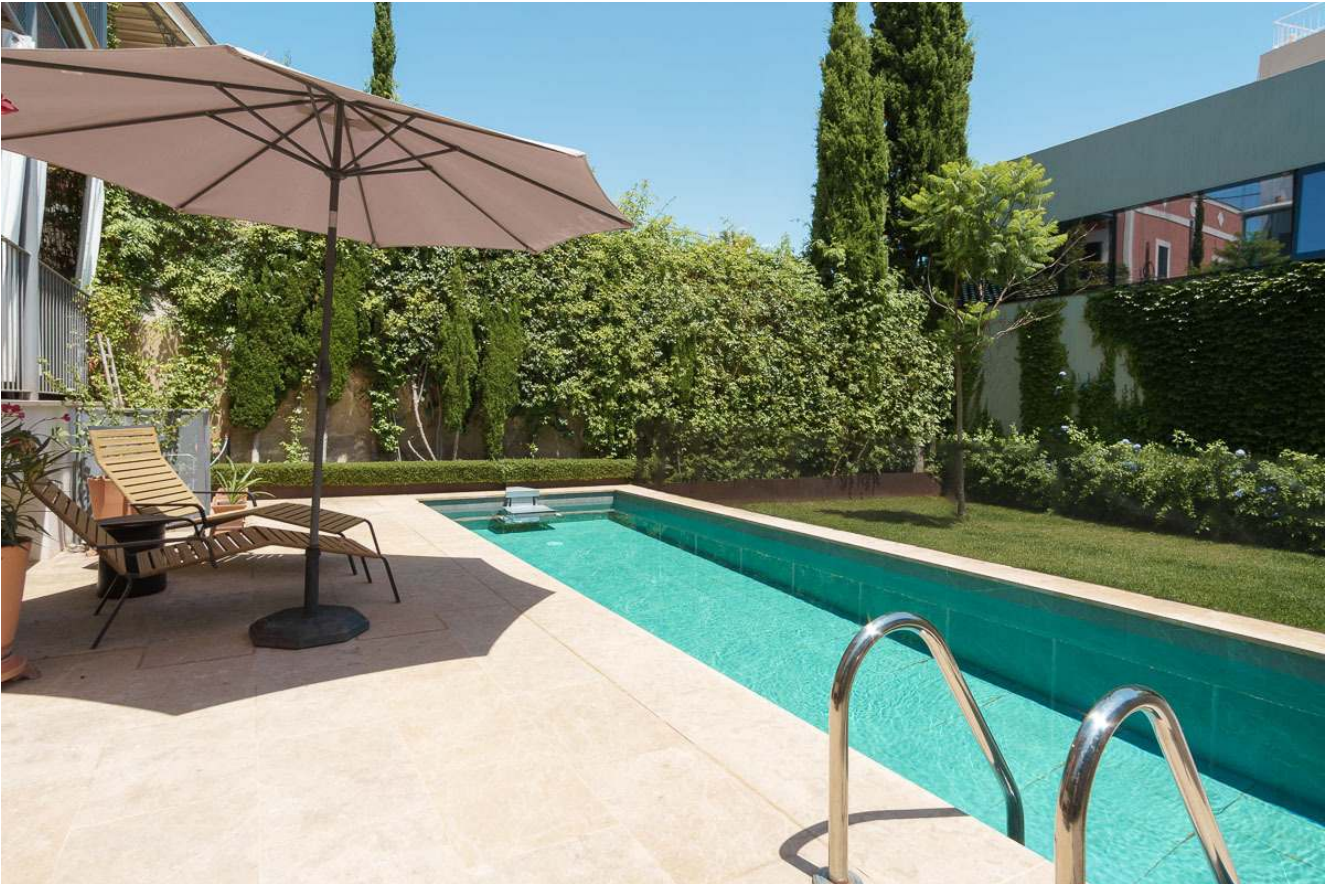

C-816

bconnected®